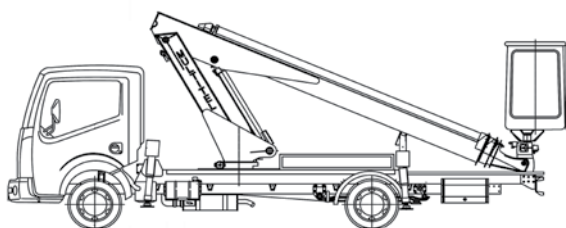

Nacelle sur porteur VL de 16 mètres

NACEL+

Caractéristiques techniques :

Hauteur de travail : 16,00 m
 Hauteur plate-forme : 14,00 m
 Déport latéral max. : 10,20 m

Dimensions de transport :

Longueur : 6,85 m
 Largeur : 2,09 m
 Hauteur : 2,85 m
 Poids : 3,35 T
 Largeur de stabilisation : 2,25 m

Dimensions du panier :

Longueur : 1,60 m
 Largeur : 0,70 m
 Capacité dans le panier : 200 kg

(Données constructeur).